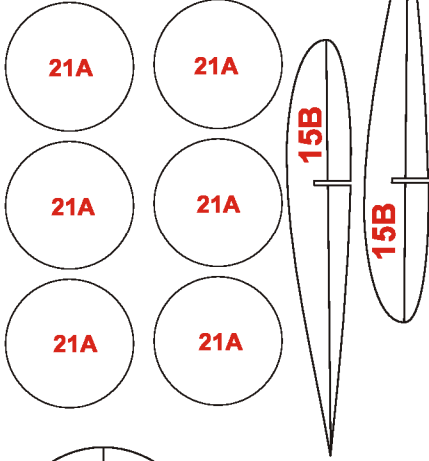

## Republic P47D Thunderbolt

**March/2010**

**BRAZILIAN AIR FORCE**

**1/50  
SCALE**

WIRE 0.5 mm x2

15 L

16 R

16 L

15 R

15C

15C