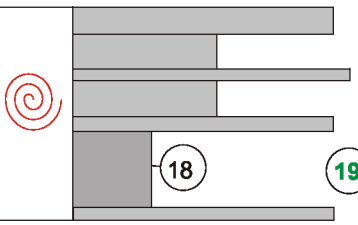

## Republic P47D Thunderbolt

**March/2010**

**BRAZILIAN AIR FORCE**

**1/50  
SCALE**

WIRE 0.5 mm x2

15 L

16 R

16 L