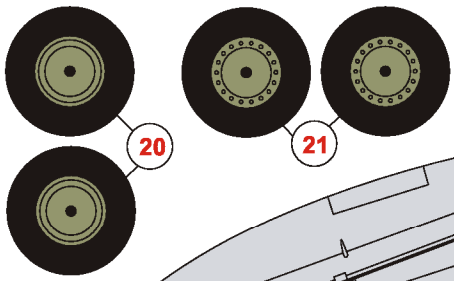

## Republic P47D Thunderbolt

**March/2010**

**BRAZILIAN AIR FORCE**

**1/50  
SCALE**

WIRE 0.5 mm x2

15 L

16 R

16 L