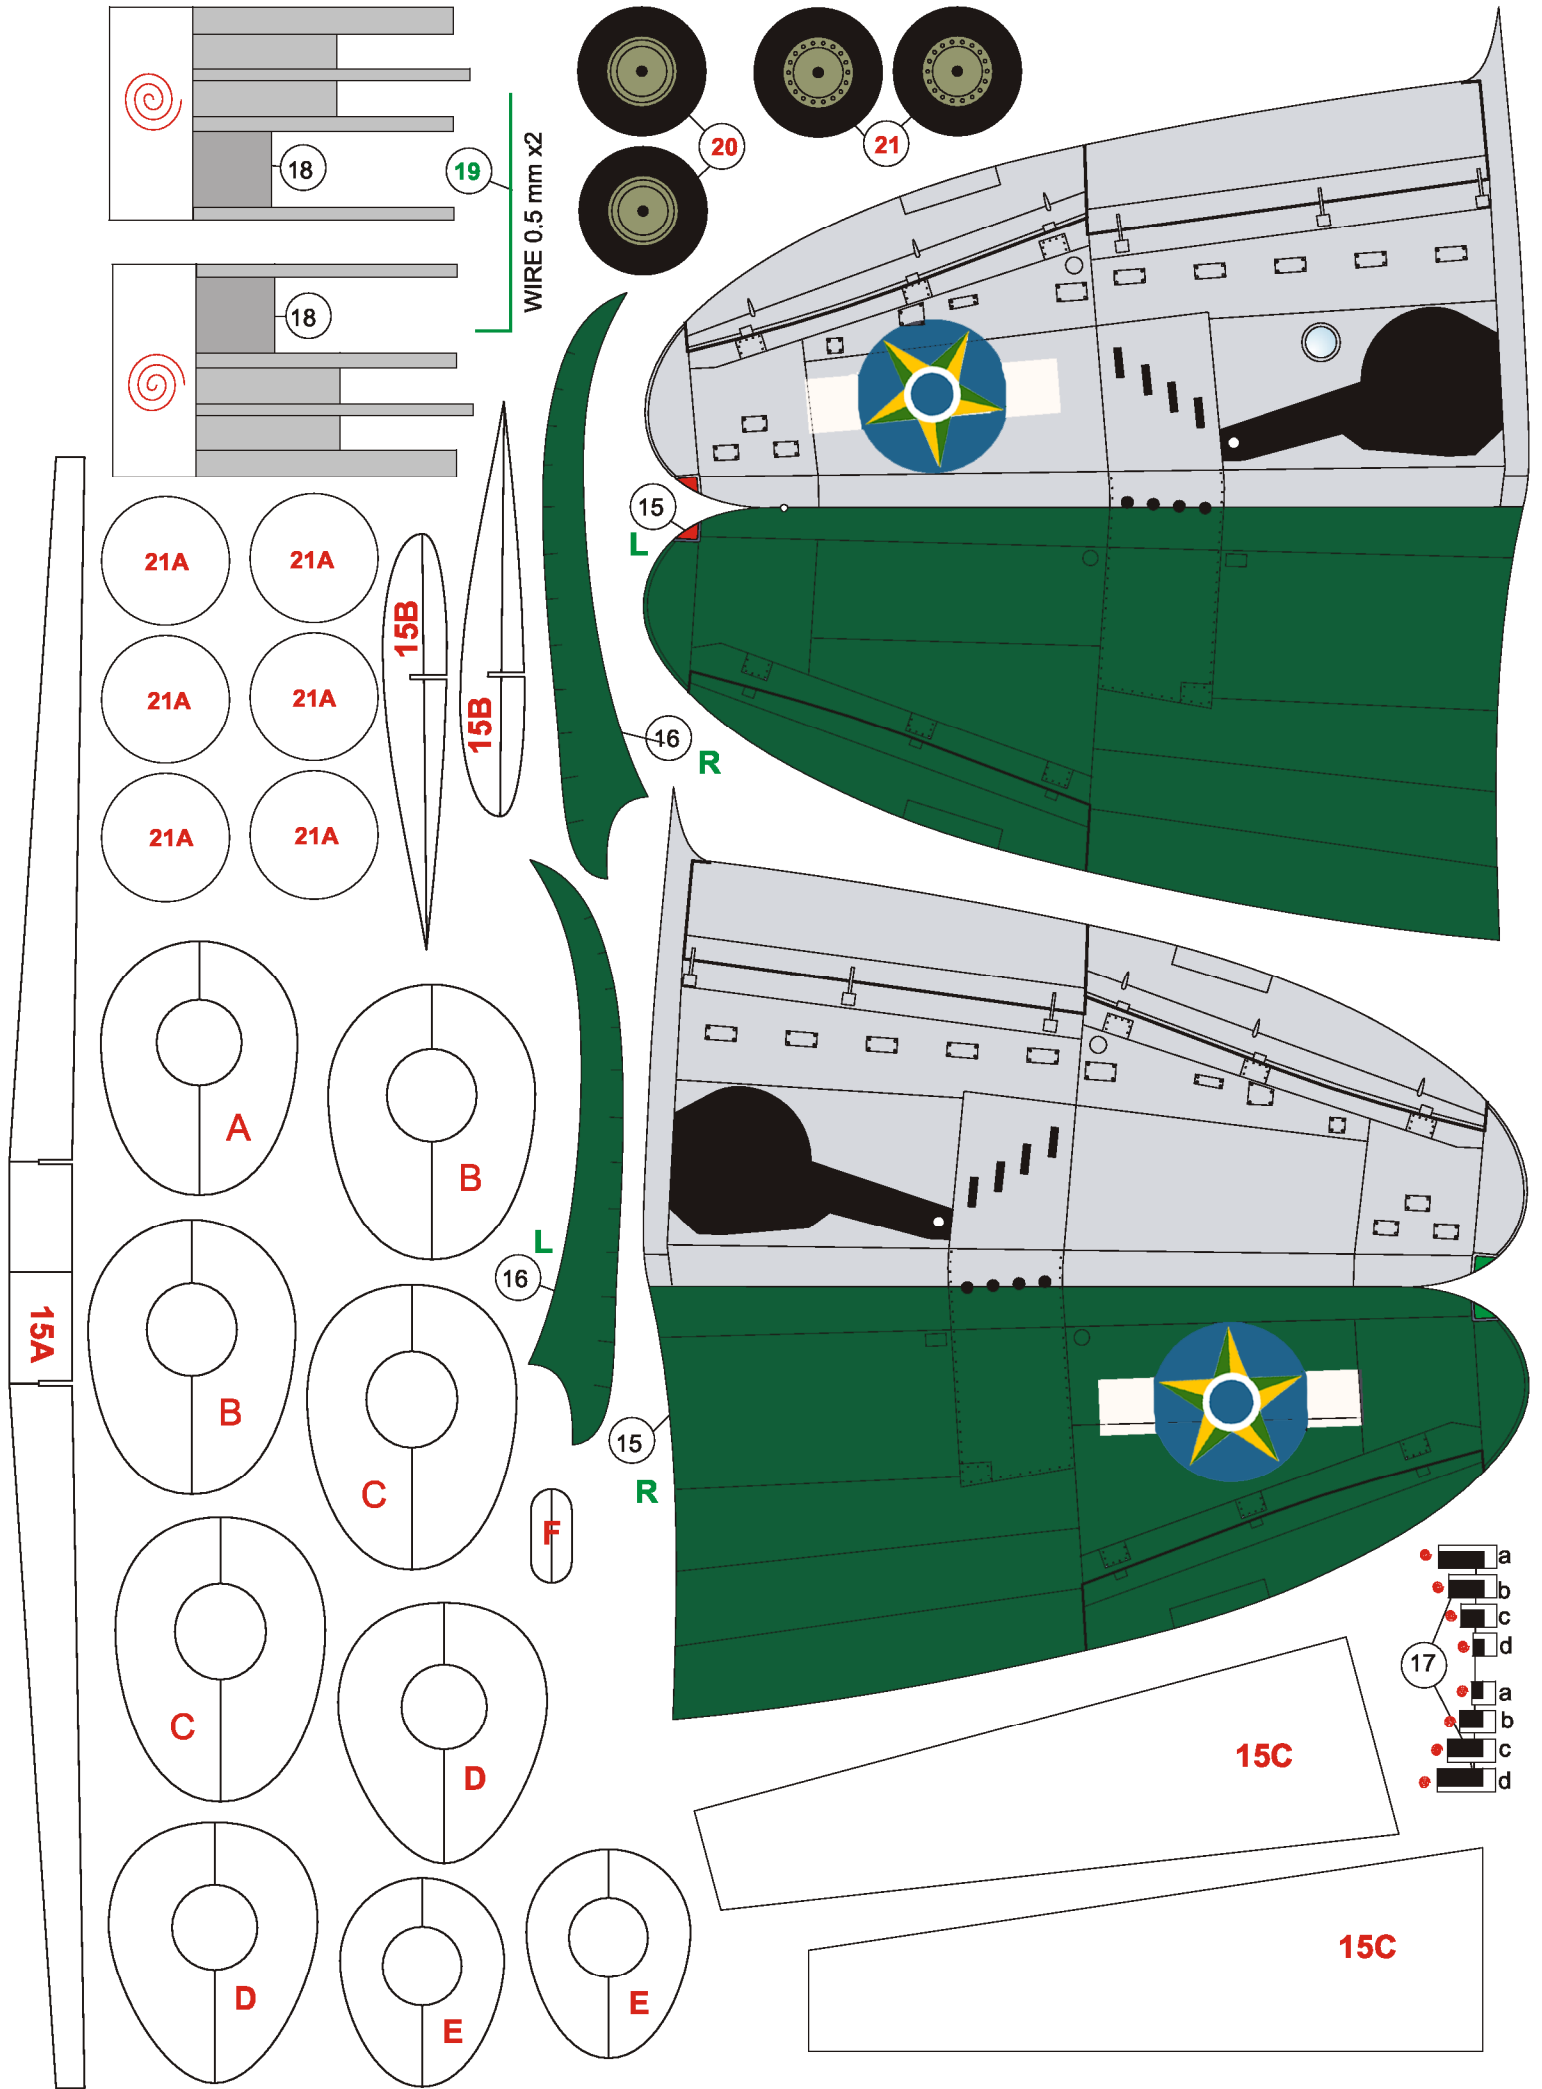

## Republic P47D Thunderbolt

**March/2010**

**BRAZILIAN AIR FORCE**

**1/50  
SCALE**

WIRE 0.5 mm x2

15 L

16 R

16 L

15 R

15C

15C

# MONTAGE

W cut out