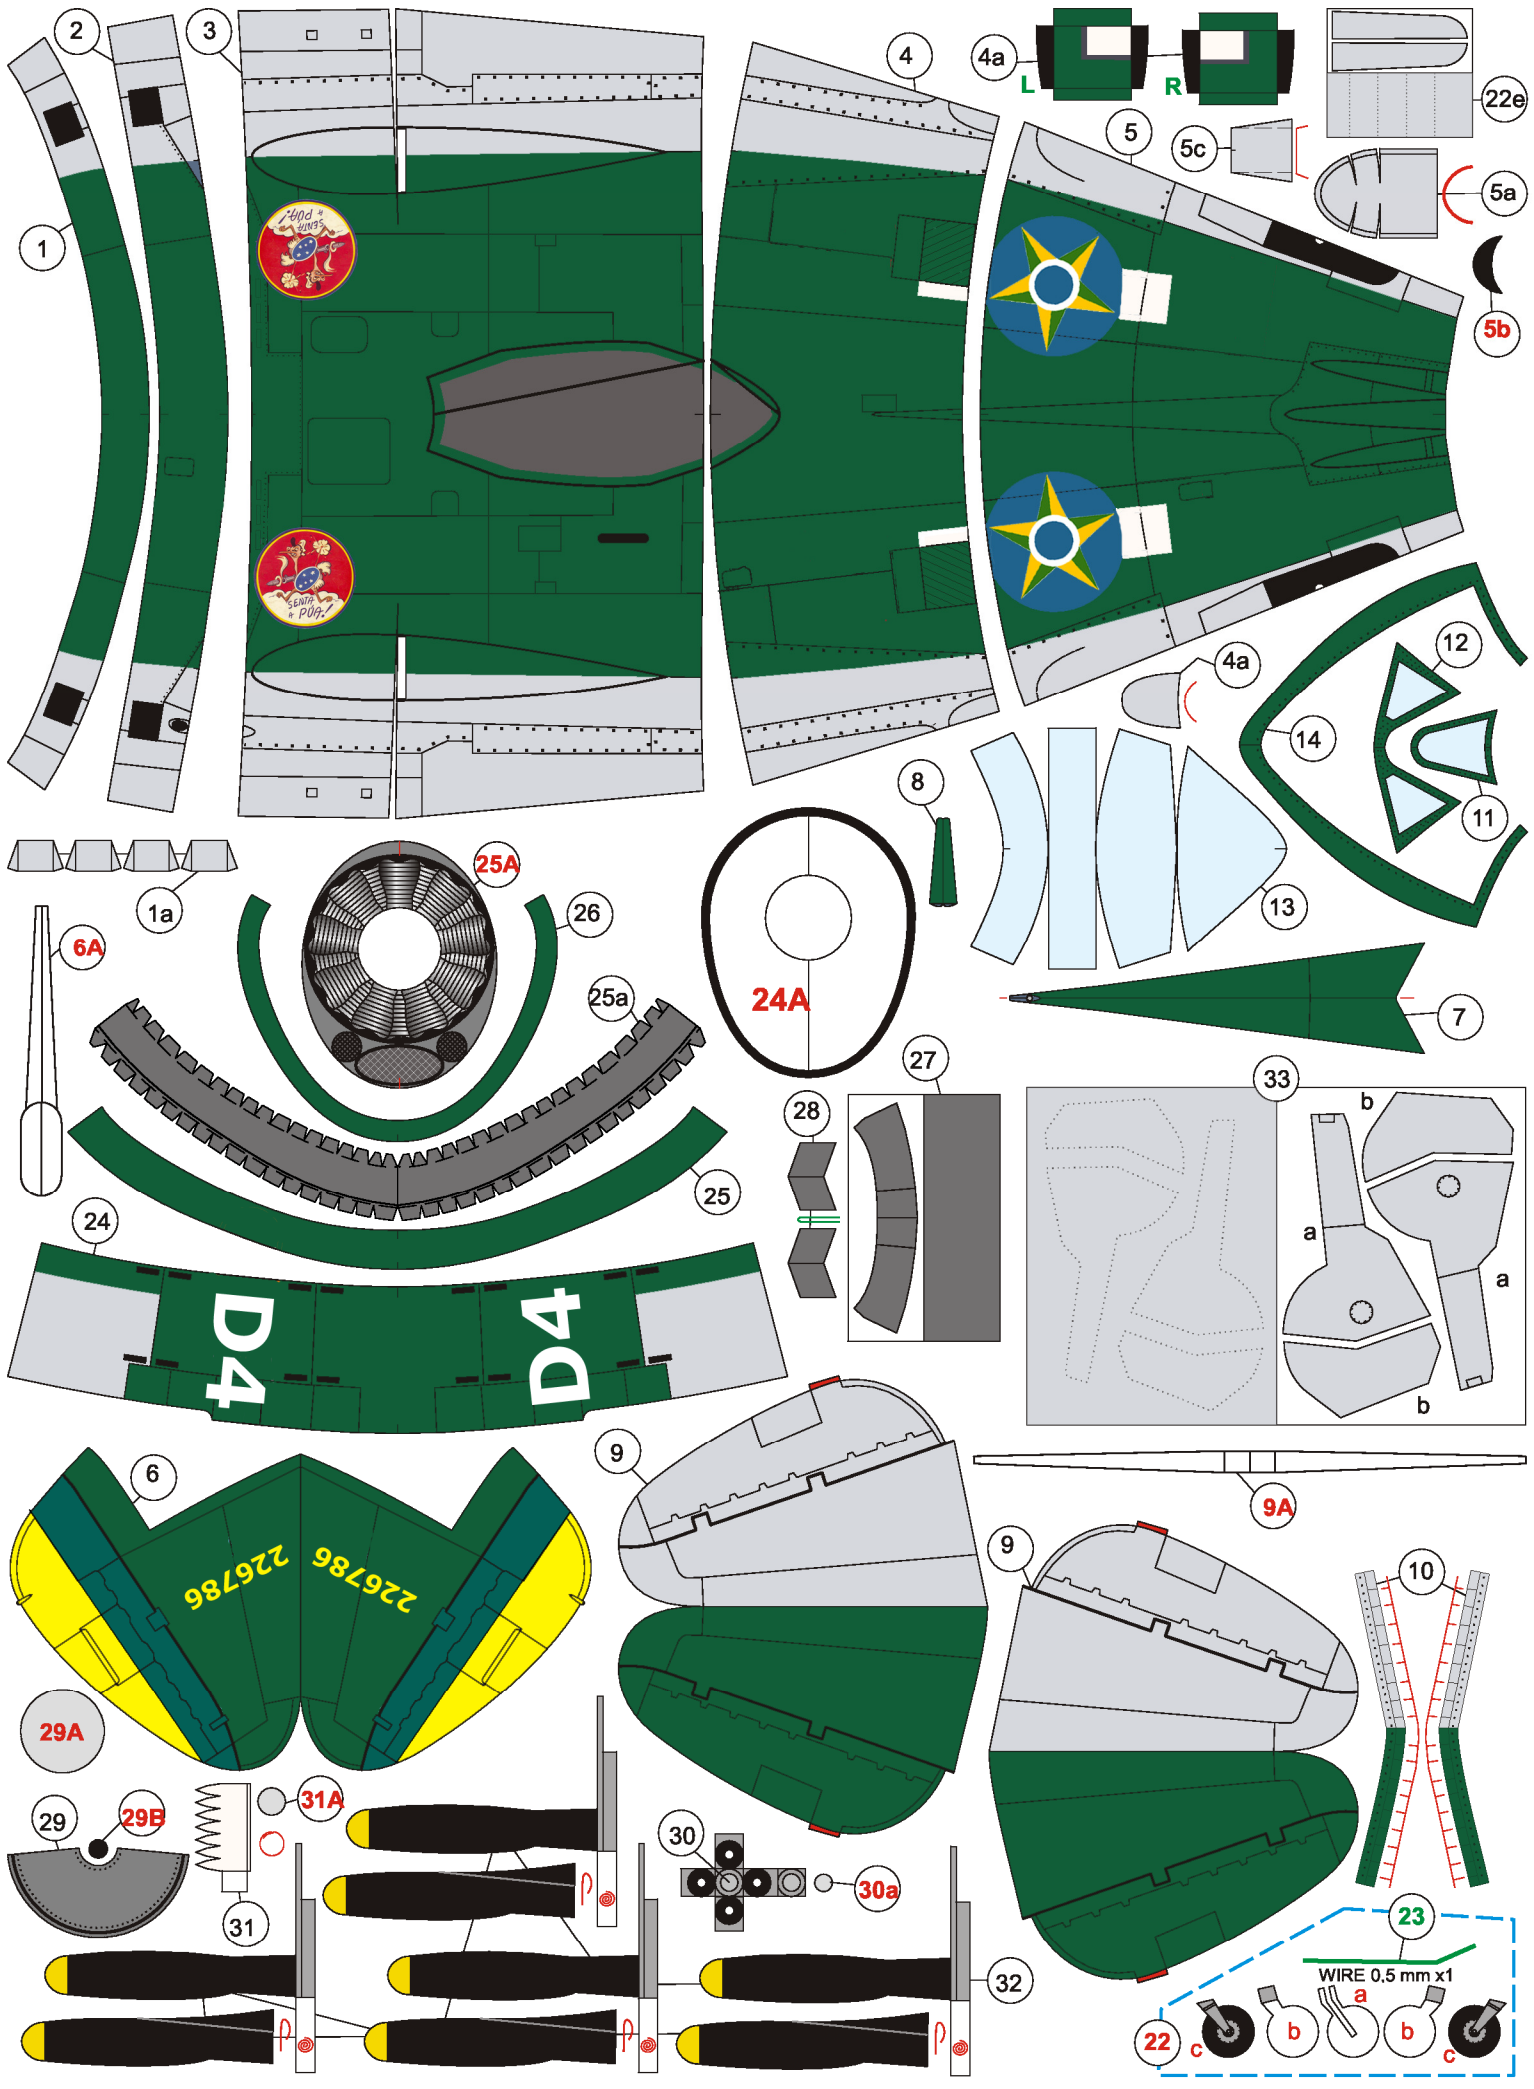

## Republic P47D Thunderbolt

**March/2010**

**BRAZILIAN AIR FORCE**

**1/50  
SCALE**

WIRE 0.5 mm x2

15 L

16 R

16 L

15 R

15C

15C

# MONTAGE

W cut out