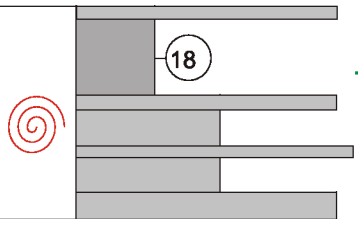

## Republic P47D Thunderbolt

**March/2010**

**BRAZILIAN AIR FORCE**

**1/50  
SCALE**

WIRE 0.5 mm x2

15 L

16 R

16 L