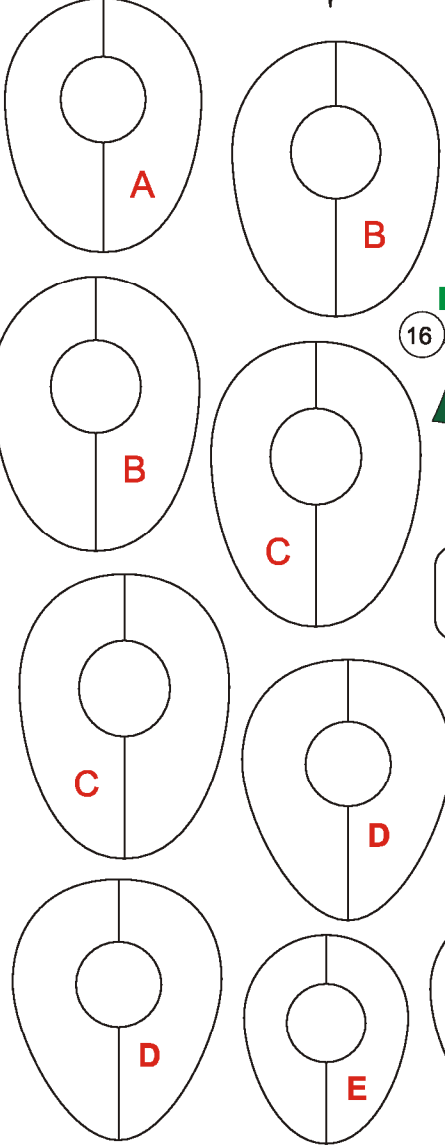

## Republic P47D Thunderbolt

**March/2010**

**BRAZILIAN AIR FORCE**

**1/50  
SCALE**

WIRE 0.5 mm x2

15 L

16 R

16 L

15 R

15C

15C

# MONTAGE

W cut out