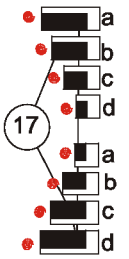

## Republic P47D Thunderbolt

**March/2010**

**BRAZILIAN AIR FORCE**

**1/50  
SCALE**

WIRE 0.5 mm x2

15 L

16 R

16 L

15 R

15C

15C